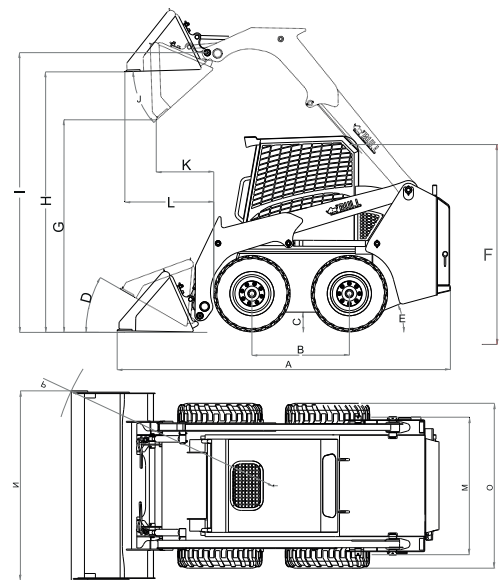

### Оснастка:

Задний ковш, Барабан катка, Уборочная машина, Шнек, Паллетная вилка, Бетономешалка, Ковш 6 в 1.

A	Общая длина	3212 мм	10'-6.4"
B	Колесная база	980 мм	3'-2.6"
C	Клиренс	199 мм	7.8"
D	Угол отката	30°	
E	Угол вылета	27°	
F	Общая высота	1970 мм	6'-5.5"
G	Высота разгрузки	2160 мм	7'-1"
H	Загрузка сверх бортов	2646 мм	8'-8.2"
I	Высота штифта	2813 мм	9'-2.7"
J	Угол разгрузки	42°	
K	Достигаемость выгрузки	588 мм	1'-11"
L	Выгрузка при полной высоте	910 мм	2'-11.8"
M	Ширина резьбы со спец шиной	1245 мм	4'-1"
N	Ширина ковша	1580 мм	5'-2.2"
O	Ширина сверх шин (стандарт)	1500 мм	4'-11"
P	Радиусы поворота		
	Ковша	2039 мм	6'-8.2"
	Шин	1125 мм	3'- 8.3:
	Передних шасси	1426 мм	4'-8.1"